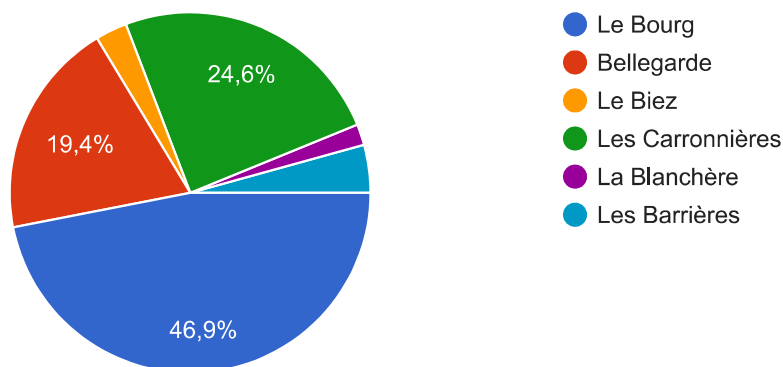

# Extinction éclairage public - commune de Priay

211 réponses

[Publier les données analytiques](#)

Dans quel secteur de la commune habitez-vous ? (une seule réponse possible)

[Copier](#)

211 réponses

Seriez vous favorable à l'extinction de l'éclairage public : (une seule réponse possible)