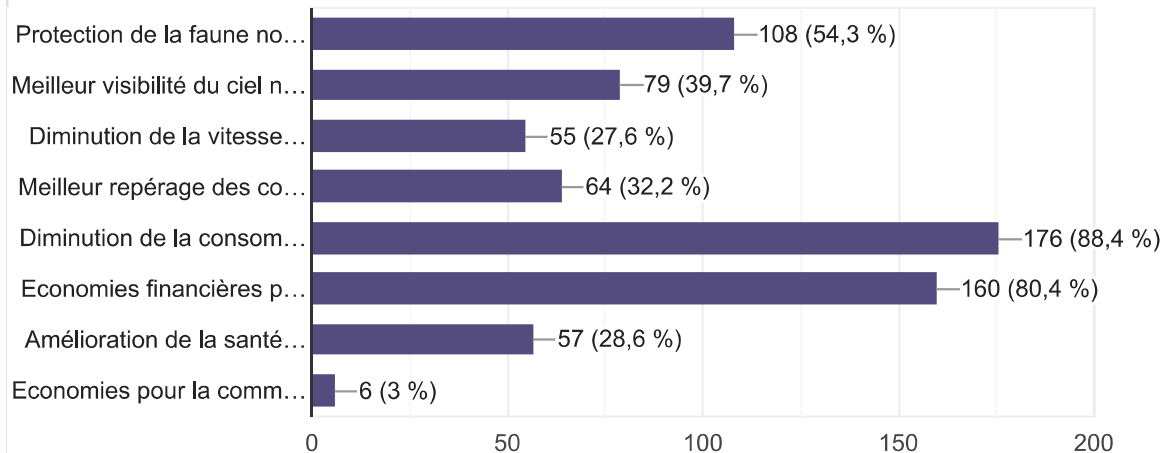

# Extinction éclairage public - commune de Priay

211 réponses

[Publier les données analytiques](#)

Dans quel secteur de la commune habitez-vous ? (une seule réponse possible)

[Copier](#)

211 réponses

Seriez vous favorable à l'extinction de l'éclairage public : (une seule réponse possible)

[Copier](#)

211 réponses

### Selon vous, quels seraient les avantages à l'extinction de l'éclairage public (plusieurs choix possibles) :

199 réponses