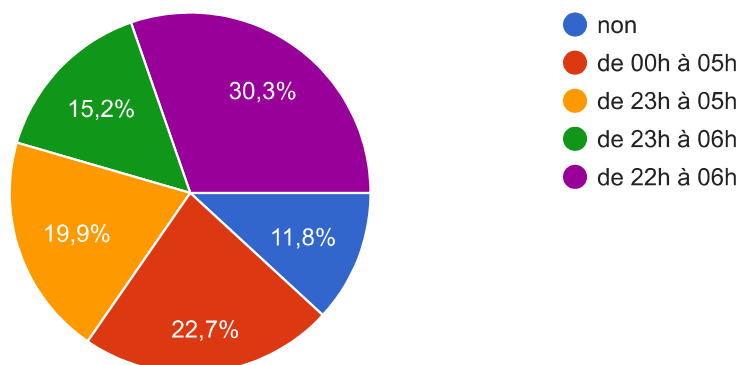

Extinction éclairage public - commune de Priay

211 réponses

[Publier les données analytiques](#)

Dans quel secteur de la commune habitez-vous ? (une seule réponse possible)

[Copier](#)

211 réponses

Seriez vous favorable à l'extinction de l'éclairage public : (une seule réponse possible)

[Copier](#)

211 réponses